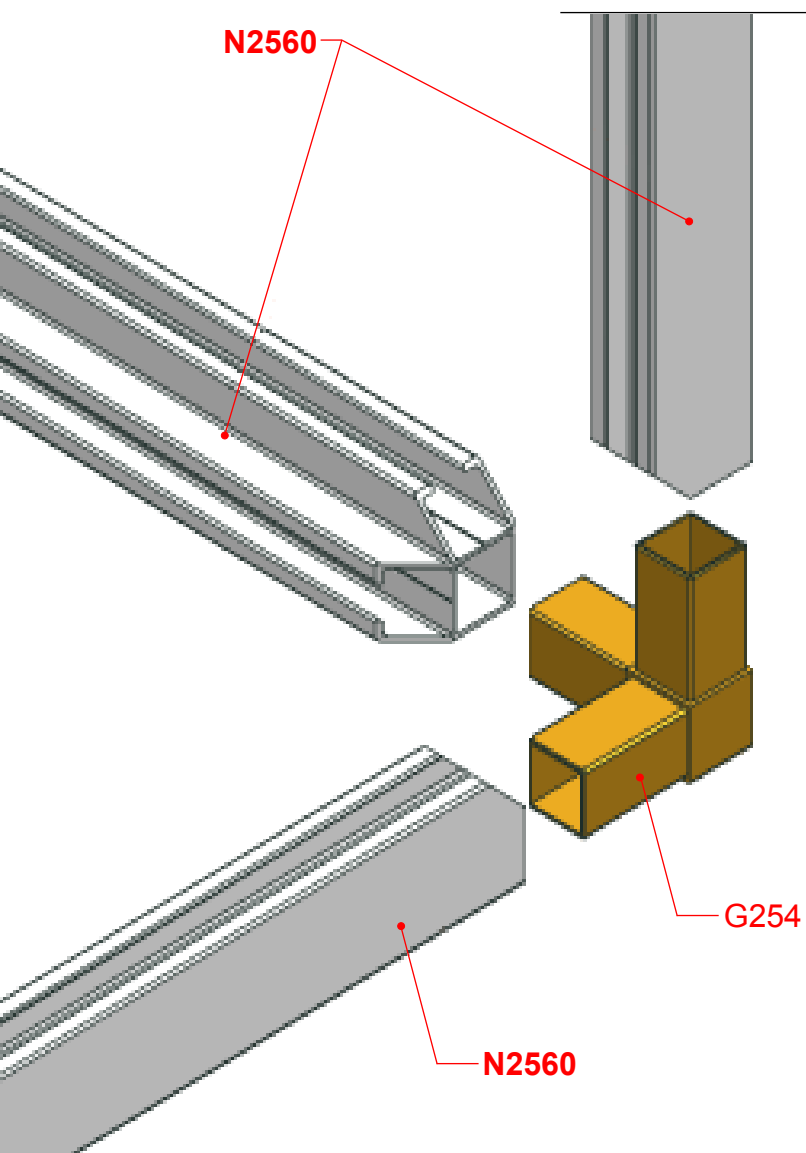

Serie 2530

Profilati estrusi in lega di alluminio per costruzioni modulari

NUOVO PROFILO N2560

**TUBO QUADRO
25 X 25 X 1,5mm
CON ALETTE PER
PANNELLO DA 10mm**

PREZZI DI LISTINO:

GREZZO: 10,65 Euro/ml

ARGENTO: 12,75 Euro/ml