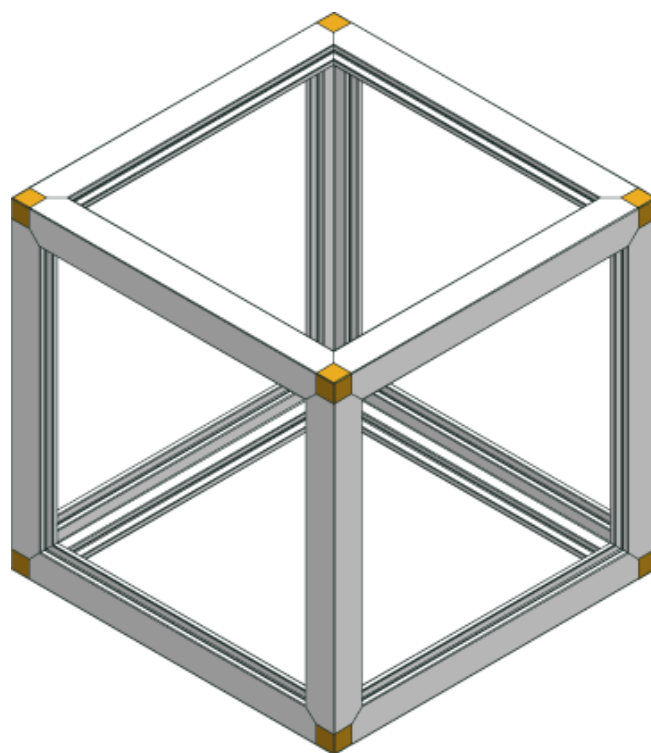

Serie 2530

Profilati estrusi in lega di alluminio per costruzioni modulari

NUOVO PROFILO N2560

**TUBO QUADRO
25 X 25 X 1,5mm
CON ALETTE PER
PANNELLO DA 10mm**

PREZZI DI LISTINO:

GREZZO: 10,65 Euro/ml

ARGENTO: 12,75 Euro/ml