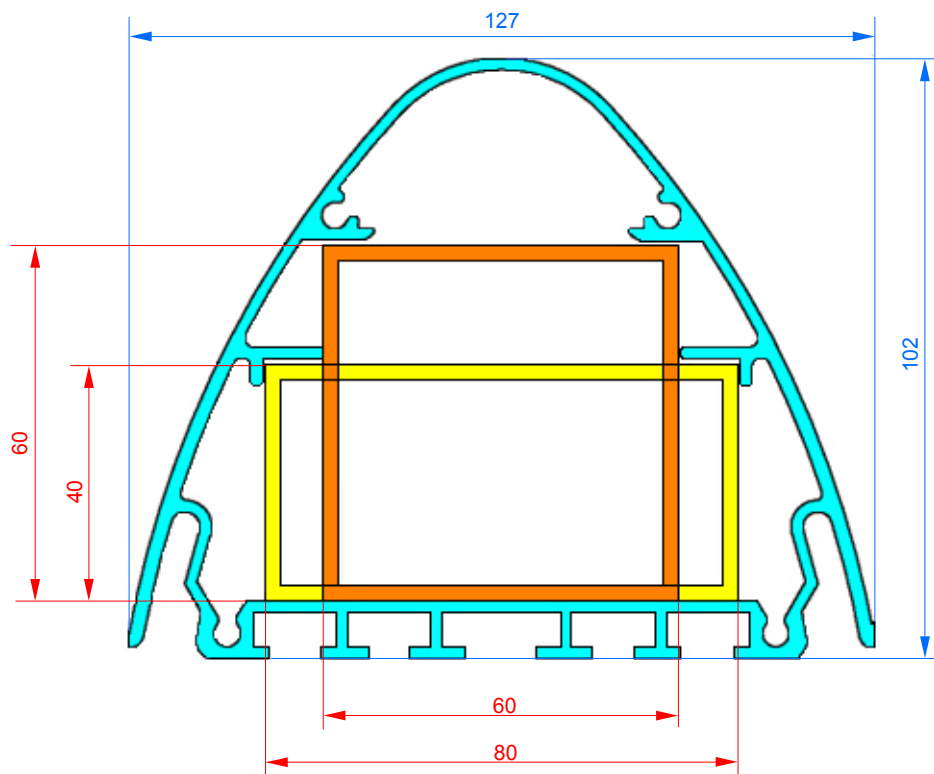

# Serie Totem

Profilati estrusi in lega di alluminio per la realizzazione di totem di medie e grandi dimensioni

## NUOVO PROFILO TM100 beta (base 127)

LA QUALITA' MIGLIORA  
IL PREZZO NON CAMBIA

Nessuna variazione per  
accessori e strutture d'installazione  
(rif. totem TM100)

Disponibile in kit completo di profilati,  
staffe interne, raccordo e base a richiesta.