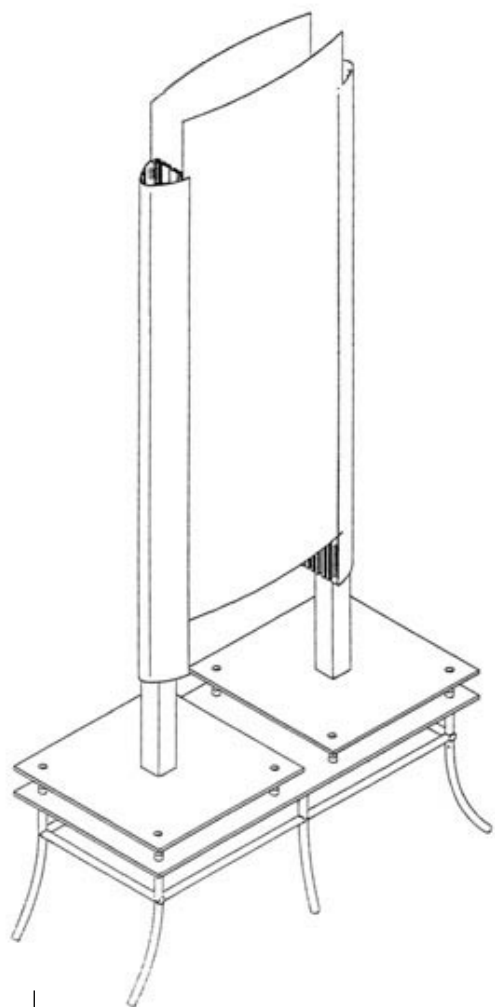

# Serie Totem

Profilati estrusi in lega di alluminio per la realizzazione di totem di medie e grandi dimensioni

## NUOVO PROFILO TM100 beta (base 127)

LA QUALITA' MIGLIORA  
IL PREZZO NON CAMBIA

Nessuna variazione per  
accessori e strutture d'installazione  
(rif. totem TM100)

Disponibile in kit completo di profilati,  
staffe interne, raccordo e base a richiesta.